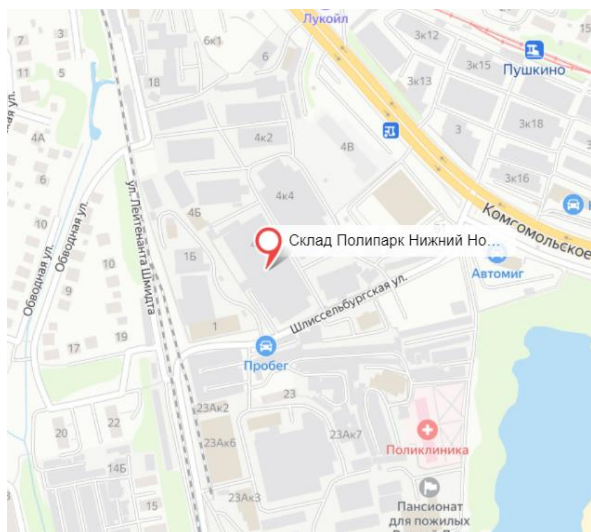

СХЕМА ПРОЕЗДА НА СКЛАД

**г. Нижний Новгород,
Комсомольское шоссе, д.4**

Координаты
[56.296094, 43.925461](https://www.google.com/maps/place/56.296094,43.925461)

+7 (904) 920-42-18 – Юлия
+7 (495) 877-53-02 – офис Москва

Режим работы:
пн-чт с 9.00 до 17.00
пт с 9.00 до 16.00
сб, вскр - выходной

Проезд на легковом и грузовом транспорте:

Отгрузка без предварительной договоренности не осуществляется.