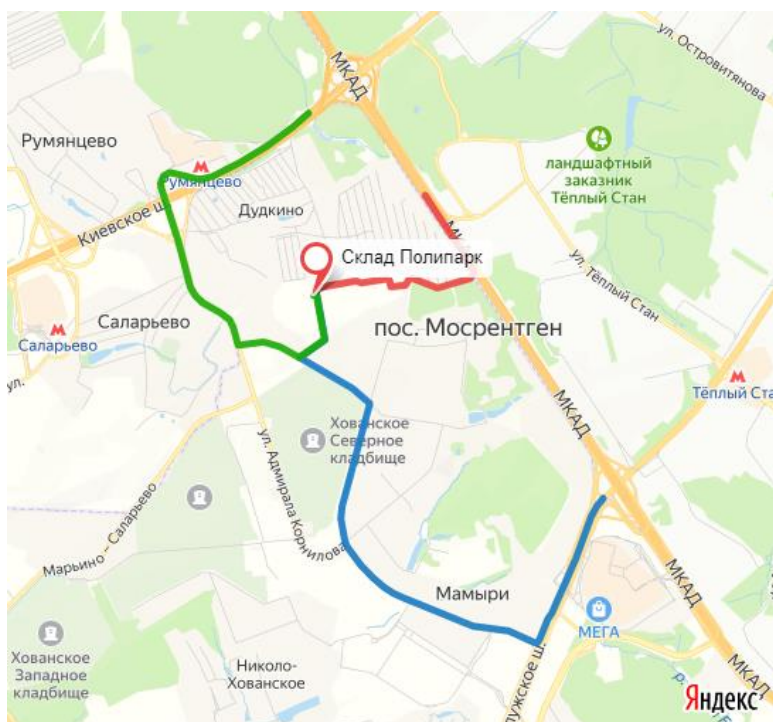

СХЕМА ПРОЕЗДА НА СКЛАД

Москва,

г. Москва, поселение Мосрентген, Проектируемый проезд № 134, вл4с2, ворота 6

+7 (495) 877-53-02

Вбейте на Яндекс карте координаты **55.624276, 37.455885** или «Склад Полипарк»

Проезд на легковом и грузовом транспорте:

Обращаем ваше внимание!

Въезд на территорию по пропуску. Получите пропуск у шлагбаума.

После посещения склада обратитесь к сотруднику Полипарк для обнуления пропуска, иначе потребуеться оплата на выезде (50 рублей). После обнуления выезд с территории бесплатный.

По Киевскому шоссе в сторону области:

Следуйте от МКАД в сторону области 1,3 км по Киевскому шоссе, на развязке съезд на улицу Адмирала Корнилова. Двигайтесь по улице Адмирала Корнилова, на 3 светофоре поверните налево на Проектируемый проезд №134. Следуйте прямо 500 метров, поверните налево к шлагбауму. После шлагбаума 3 поворот налево и далее прямо до склада.

По Калужскому шоссе в сторону области:

Следуйте от МКАД в сторону области 1,3 км по Калужскому шоссе, на светофоре поверните направо в сторону Фуд Сити на улицу Адмирала Корнилова. Двигайтесь по улице Адмирала Корнилова, на 3 светофоре поверните направо и двигайтесь вдоль Хованского кладбища по Проектируемому проезду №133. Через 1 км на перекрестке поверните налево на Проектируемый проезд №134 и через 650 метров поверните направо к шлагбаумам. После шлагбаума 3 поворот налево и далее прямо до склада.

Заезд с внешней стороны МКАД:

Следуйте по внешней стороне МКАД на 43 км поверните направо по указателю Логистический комплекс «Славянский Мир». Через 550 метров поверните налево к шлагбаумам. После шлагбаума объезжаете склады справа и двигаетесь прямо еще 550 метров. Слева будет задняя сторона нашего склада, объезжаете его слева и сразу поворачиваете направо.